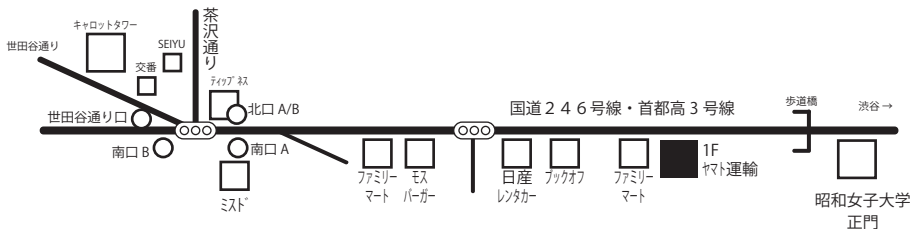

■ 交通機関

最寄り駅：東急田園都市線 三軒茶屋駅

【渋谷方面よりお越しの場合】

渋谷駅より東急田園都市線 長津田方面行きの急行で1駅（3分）、各駅停車で2駅（5分）（営団地下鉄半蔵門線が直通乗り入れしていますので、表参道駅での乗り換えが便利です。）

【東京駅方面よりお越しの場合】

東京駅より営団地下鉄丸ノ内線で大手町で乗り換え、営団地下鉄半蔵門線にて直通乗り入れ

■ 三軒茶屋駅から事務所周辺地図

【電車でお越しの場合】

三軒茶屋駅改札を出て、南口B出口を上がり、国道246号線沿いを渋谷方面に徒歩3分（建物の入り口を入られましたら、左手の階段を上がり2階奥までお進みください。）