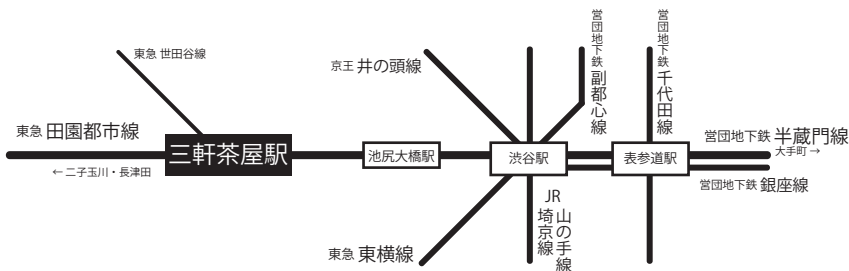

■ 交通機関

最寄り駅：東急田園都市線 三軒茶屋駅

【渋谷方面よりお越しの場合】

渋谷駅より東急田園都市線 長津田方面行きの急行で1駅（3分）、各駅停車で2駅（5分）（営団地下鉄半蔵門線が直通乗り入れしていますので、表参道駅での乗り換えが便利です。）

【東京駅方面よりお越しの場合】

東京駅より営団地下鉄丸ノ内線で大手町で乗り換え、営団地下鉄半蔵門線にて直通乗り入れ

■ 三軒茶屋駅から事務所周辺地図

【電車でお越しの場合】

三軒茶屋駅改札を出て、南口B出口を上がり、国道246号線沿いを渋谷方面に徒歩3分（建物の入り口を入られましたら、左手の階段を上がり2階奥までお進みください。）